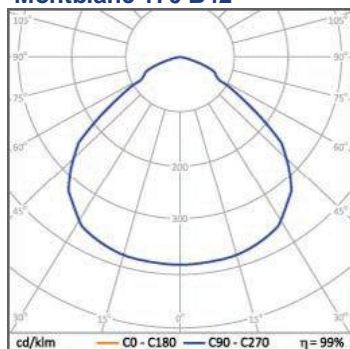

3k Industrial Lighting

NORTHCLIFFE
MAKING LIFE BRIGHTER

Артикул	Тип лампы и цоколь	Размеры, мм	Вес, кг	КПД, %	Мощность, Вт
Montblanc 170 B42	1x70W	330x350	4.6	77	80
Montblanc 1150 B41	1x150W	330x350	5.5	77	170
Montblanc 142 M53	1x42	330x350	4,5	77	45
Montblanc 242 M54	2x42	330x350	4,5	71	90

Дополнительные опции:

HF - Электронный ПРА

TP — встроенное устройство термозащиты

MONTBLANC 170 B42							
Индекс помещения, i	Коэффициенты отражения потолка/стен/пола, %						
	70/50/30	70/50/10	70/30/10	50/50/30	50/50/10	50/30/10	30/10/10
	Коэффициент использования, U						
0,6	46	45	40	45	43	39	36
0,8	55	52	48	54	51	47	44
1,25	66	62	58	65	61	58	55
2	77	69	68	74	68	66	63
3	82	74	72	79	72	70	68
5	88	77	76	83	76	75	72

Montblanc 170 B42