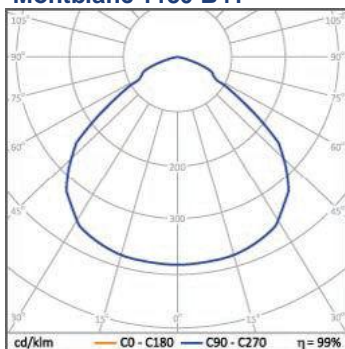

Montblanc 1150 B41

Основные направления деятельности компании «Три-К»:

- Разработка проектных решений и проектирование освещения
- Обучение и консалтинг в области энергосбережения и энергоэффективности
- Продажа ламп, светильников, систем управления освещением
- Техническая поддержка и сопровождение проектов инсталляции систем освещения

По всем интересующим Вас вопросам обращайтесь по телефонам:

+7 (495) 514-55-81 Москва

+7 (343) 378-21-45 Екатеринбург

Пишите на адрес электронной почты info@3k-b2b.ru

Дополнительная информация на сайте www.3k-b2b.ru в разделе Промышленное и коммерческое освещение

Группа компаний «Три-К»

Световые решения и энергосберегающие технологии
для коммерческого и промышленного освещения

info@3k-b2b.ru

www.3k-b2b.ru

Страница 2/2