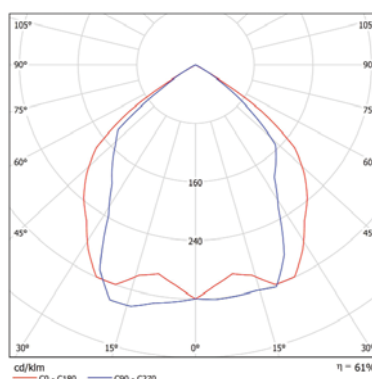

Дополнительные опции:

HF	– ЭПРА
DIM	– управляемый балласт
DALI	– управляемый DALI балласт
EMG	– аварийный блок, 1 час
EM2	– аварийный блок, 2 часа
EM3	– аварийный блок, 3 часа
RAL	– RAL цвета
4TB	– 4-контактная клеммная колодка
5TB	– 5-контактная клеммная колодка

Tetra 218 K38 MR4 HF