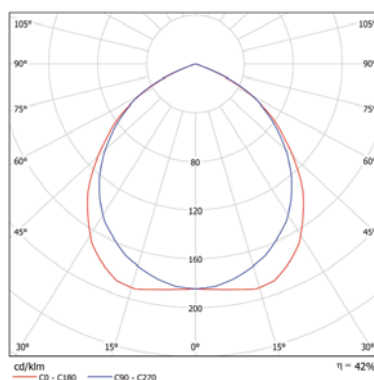

Дополнительные опции:

SWITCHDIM	– DIM балласт с переключателем
HF	– ЭПРА
DIM	– регулируемый ЭПРА
DALI	– управляемый DALI балласт
5TB	– 5-контактная клеммная колодка
RAL	– RAL цвета
OP	– опаловый рассеиватель (стеклянный)

Perseus 218 Q45 OP