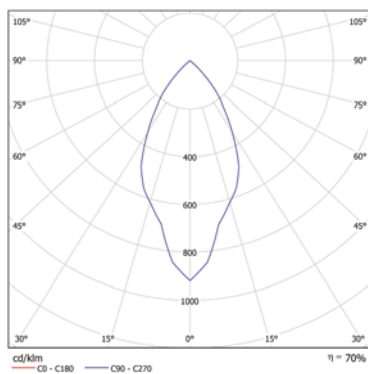

Дополнительные опции:

- HF – ЭПРА
- RAL – RAL цвета
- HV – лампы сетевого напряжения

Pegasus 150 B29