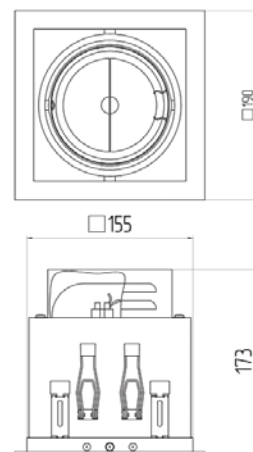

Pegasus 150 B29