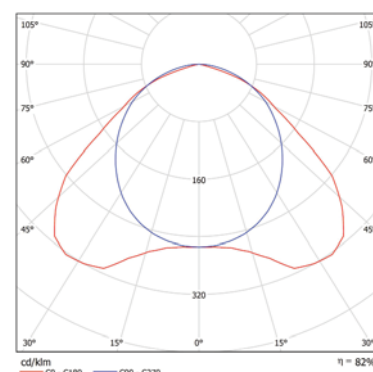

Коэффициент мощности $\lambda \geq 95\%$ ($\cos \varphi \geq 0,95$)

Дополнительные опции:

		1LIN2,5mm²	– подключение в однофазную линию сечение провода 2,5 мм²
SWITCHDIM	– DIM балласт с переключателем	3LIN2,5mm²	– подключение в трехфазную линию сечение провода 2,5 мм²
DIM	– регулируемый ЭПРА	DeLuxe	– модификация из материалов качества DeLuxe
DALI	– регулируемый ЭПРА стандарта DALI	NAC31S.W	– разъем ENSTO NET
EMG	– аварийная опция, 1 час	NAC32S.W	– разъем ENSTO NET
EM2	– аварийная опция, 2 часа	NAC51S.W	– разъем ENSTO NET
EM3	– аварийная опция, 3 часа	NAC52S.W	– разъем ENSTO NET
CBF3x1,5	– установлен гибкий кабель 3x1,5 мм	CON3	– 3-полюсный разъем
CBF5x1,5	– установлен гибкий кабель 5x1,5 мм	CON5	– 5-полюсный разъем
CBF3x2,5	– установлен гибкий кабель 5x1,5 мм	5TB	– 5-контактная клеммная колодка
CBF5x2,5	– установлен гибкий кабель 5x2,5 мм		
1LIN	– подключение в 1-фазную линию		
3LIN	– подключение в 3-фазную линию		

Alcor 228 A59 DeLuxe