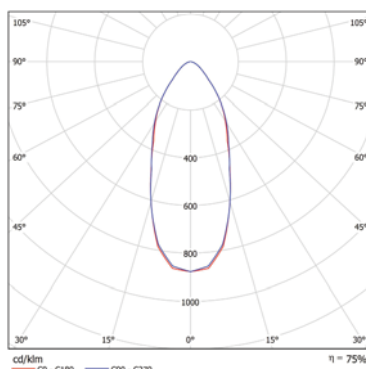

Коэффициент мощности $\lambda \geq 95\%$ ($\cos \varphi \geq 0,95$)

Дополнительные опции:

- HF – ЭПРА
- TIM – таймер
- RAL – цвета RAL

Canis 170 O17