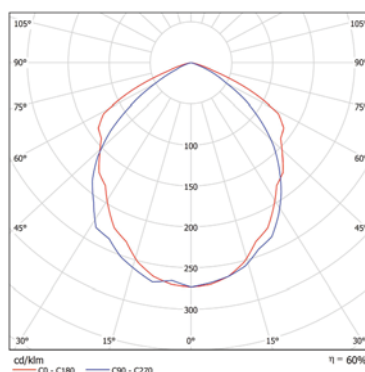

**Коэффициент мощности для светильников с ПРА  $\lambda \geq 85\%$  ( $\cos \lambda \geq 0,85$ ), с ЭПРА  $\lambda \geq 95\%$  ( $\cos \lambda \geq 0,95$ )**

**Дополнительные опции:**

- HF – ЭПРА
- TIM – таймер
- RAL – цвета RAL