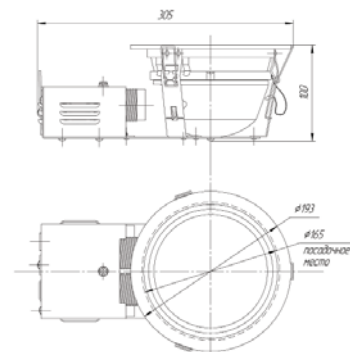

Orion 218 B27 OP HF