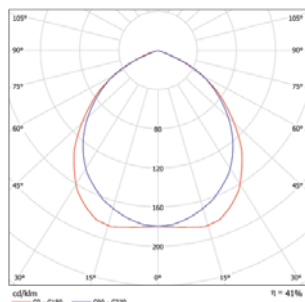

Дополнительные опции:

SWITCHDIM	– DIM балласт с переключателем	PRZ	– призматический рассеиватель
HF	– электронный ПРА	IP44	– степень защиты IP44
DIM	– управляемый балласт	CLR	– прозрачный стеклянный рассеиватель
DALI	– управляемый DALI балласт	OP	– опаловый рассеиватель (стеклянный)
EMG	– аварийный блок, 1 час		
EM2	– аварийный блок, 2 часа		
EM3	– аварийный блок, 3 часа		
4TB	– 4–контактная клеммная колодка		
5TB	– 5–контактная клеммная колодка		
RAL	– RAL цвета		

Orion 218 B27 OP