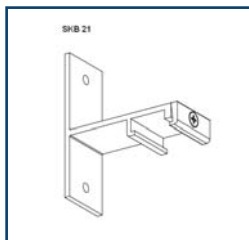

Крепление на стену: **SKB 21**