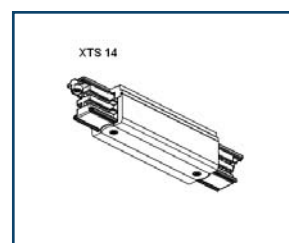

Артикул: XTS 14

Middle-feed (встраиваемое подключение)

– используется для подачи питания с одной точки, одно направление токопровода.

Варианты цвета: серый (RAL 7040), белый (RAL 9010), черный (RAL 9005).