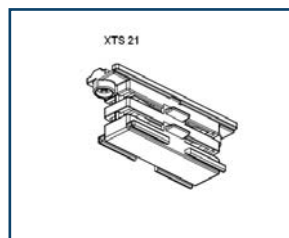

Артикул: XTS 21
Straight connector (Прямой разъем) – позволяет соединять треки вместе.
Варианты цвета: серый (RAL 7040), белый (RAL 9010), черный (RAL 9005).