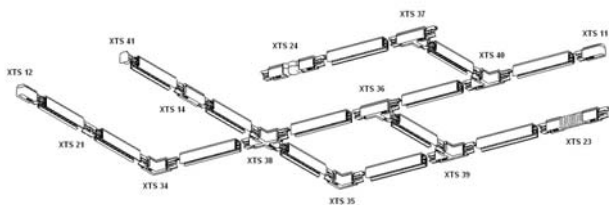

Трековая система GLOBAL PRO

- Самый популярный – трехфазный шинопровод
- Схемой можно управлять индивидуально
- Легко монтировать и регулировать положение
- Легко модулировать
- Подходит для универмагов и магазинов
- Доступны встраиваемые версии

Тройная схема подключения освещения

Использование L-и T-креплений

Красная линия указывает на направление профиля

Артикул: XTS 4100–4400

Пристраиваемый трек – 3-фазный трек для крепления на поверхность

Варианты цвета: анодированный алюминий, белый (RAL 9010), черный (RAL 9005).

Размеры:

XTS 4100: H32.5xB731.5xL1000 мм

XTS 4200: H32.5xB731.5xL2000 мм

XTS 4300: H32.5xB731.5xL3000 мм

XTS 4400: H32.5xB731.5xL4000 мм

Возможные соединения:

1-фазный, 3-фазный 230В AC, 16А, 3.7 кВА IP20

3-фазный, 3-фазный 230/400В переменного тока, 16А, 3x3.7кВА IP20

1-фазный, 3-фазный 230В AC, 16А, 3.7кВА IP20

3-фазный, 3-фазный 230/400В переменного тока, 16А, 3x3.7кВА IP20

Артикул: XTS 11, 12

End-feed (подключение с определенной стороны)

– используется для подачи питания с выбранного конца токопровода, имеет два направления токопровода – влево и вправо.