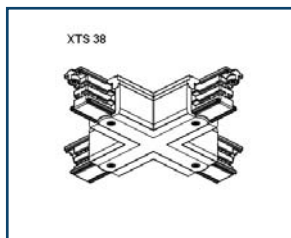

Артикул: XTS 38
X-feed (крестообразный канал) – предназначен для соединения 4-х шин проводов.
Варианты цвета: серый (RAL 7040), белый (RAL 9010), черный (RAL 9005).