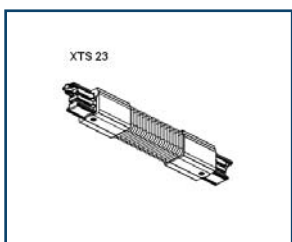

Варианты цвета: серый (RAL 7040), белый (RAL 9010), черный (RAL 9005).

Артикул: XTS 14

Middle-feed (встраиваемое подключение)

– используется для подачи питания с одной точки, одно направление токопровода.

Варианты цвета: серый (RAL 7040), белый (RAL 9010), черный (RAL 9005).

Артикул: XTS 23

Flexible middle-feed (гибкое встраиваемое подключение)

– используется для получения необходимого угла направления, одна гибкая линия токопровода.