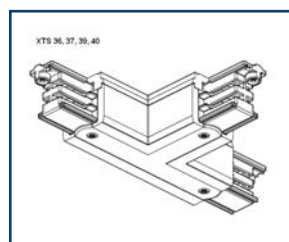

Артикул: XTS 36, 37, 39, 40
T-feed (канал T-вида) – питание проходит через 3 разъема.
Варианты цвета: серый (RAL 7040), белый (RAL 9010), черный (RAL 9005).