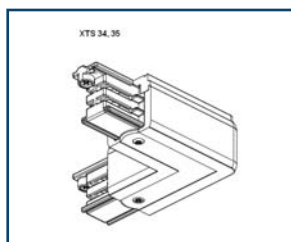

Артикул: XTS 34, 35
L-feed (канал L-вида) – для соединения 2-х шин проводов под углом.
Варианты цвета: серый (RAL 7040), белый (RAL 9010), черный (RAL 9005).