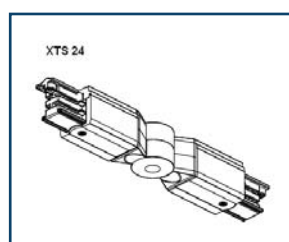

Артикул: XTS 24

Adjusting middle-feed

(регулируемое встраиваемое подключение)

– используется для получения необходимого угла направления, одна регулируемая линия токопровода.

Варианты цвета: серый (RAL 7040), белый (RAL 9010), черный (RAL 9005).