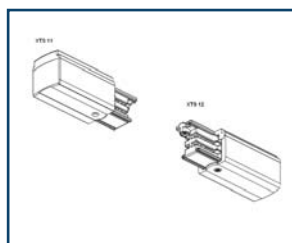

Артикул: XTS 11, 12

End-feed (подключение с определенной стороны)

– используется для подачи питания с выбранного конца токопровода, имеет два направления токопровода – влево и вправо.

Варианты цвета: серый (RAL 7040), белый (RAL 9010), черный (RAL 9005).