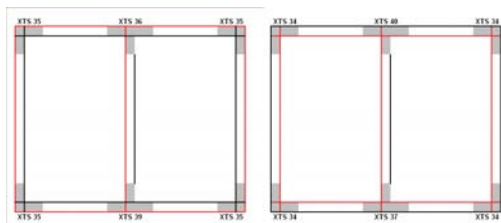

Тройная схема подключения освещения

Использование L-и T-креплений

Красная линия указывает на направление профиля

Артикул: XTS 4100–4400

Пристраиваемый трек – 3-фазный трек для крепления на поверхность

Варианты цвета: анодированный алюминий, белый (RAL 9010), черный (RAL 9005).

Размеры:

XTS 4100: H32.5xB731.5xL1000 мм

XTS 4200: H32.5xB731.5xL2000 мм

XTS 4300: H32.5xB731.5xL3000 мм

XTS 4400: H32.5xB731.5xL4000 мм

Возможные соединения:

1-фазный, 3-фазный 230В AC, 16А, 3.7 кВА IP20

3-фазный, 3-фазный 230/400В переменного тока, 16А, 3x3.7кВА IP20