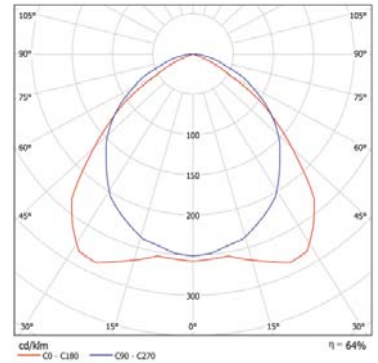

Passat 418 A30 HF