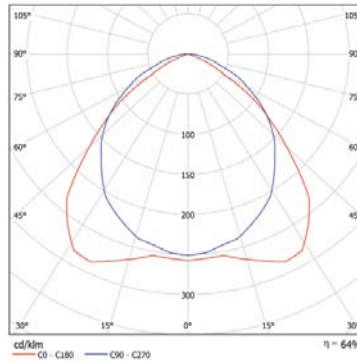

Passat 218 A31