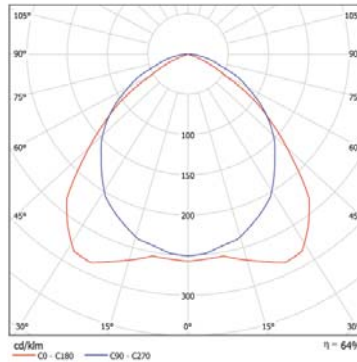

Passat 218 A31 HF