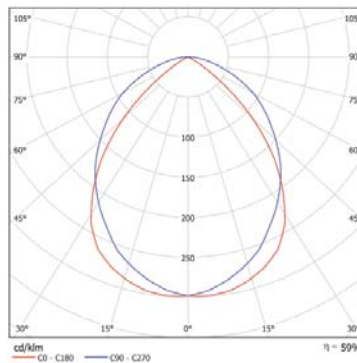

Passat 236 A33