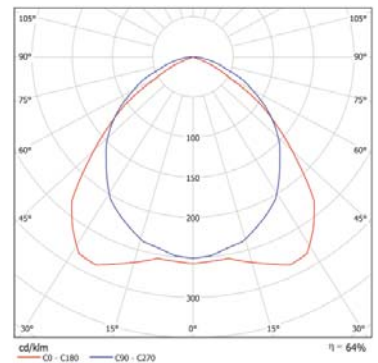

Passat 418 A30