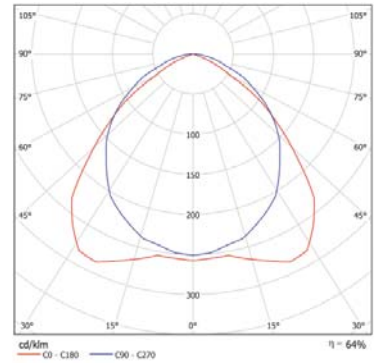

Passat 236 A32