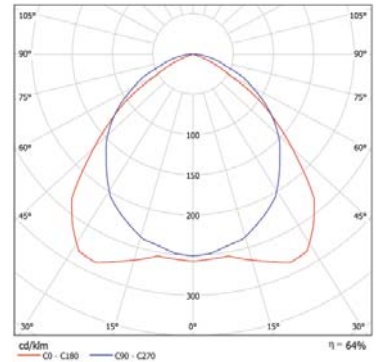

Passat 236 A32 HF