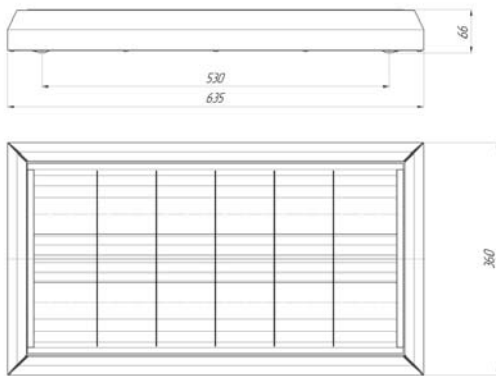

Дополнительные опции:

- SWITCHDIM – DIM балласт с переключателем
- DIM – регулируемый ЭПРА
- DALI – регулируемый ЭПРА стандарта DALI
- EMG – аварийный блок, 1 час
- EM2 – аварийный блок, 2 часа
- EM3 – аварийный блок, 3 часа
- 5TB – 5-контактная клеммная колодка
- 4TB – 4-контактная клеммная колодка
- MAT – матовый отражатель
- HF – ЭПРА
- NCP – некомпенсированный
- 7CR – 7 поперечин
- 9CR – 9 поперечин
- T830 – цветовая температура 3000 К
- T840 – цветовая температура 4000 К
- T857 – цветовая температура 5700 К

Passat 218 A31