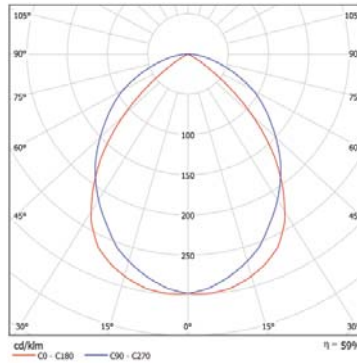

Passat 236 A33 HF