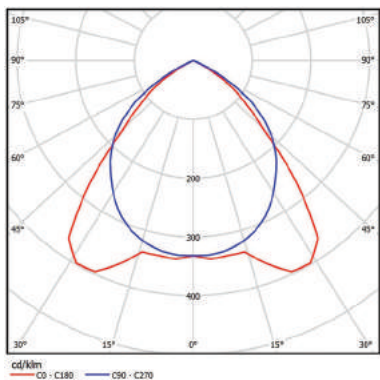

Name	Lamp (W) and holder	Overall dimensions (LxWxH), mm	Weight, kg	Total wattage, W
Polaris 128 A20 DB	1x28 (G5)	1210x143x57	1,1	30,5
Polaris 154 A24 DB	1x54 (G5)	1210x143x57	1,1	58
Polaris 228 A21 DB	2x28 (G5)	1210x143x57	1,2	60
Polaris 254 A25 DB	2x54 (G5)	1210x143x57	1,2	116
Polaris 228 A22 DB	2x28 (G5)	1210x295x57	1,9	60
Polaris 254 A26 DB	2x54 (G5)	1210x295x57	1,9	116
Polaris 428 A23 DB	4x28 (G5)	1210x295x57	2,1	120
Polaris 454 A27 DB	4x54 (G5)	1210x295x57	2,1	232
Polaris 128 A20 Deluxe	1x28 (G5)	1210x143x57	1,1	30,5
Polaris 154 A24 Deluxe	1x54 (G5)	1210x143x57	1,1	58
Polaris 228 A21 Deluxe	2x28 (G5)	1210x143x57	1,2	60
Polaris 254 A25 Deluxe	2x54 (G5)	1210x143x57	1,2	116
Polaris 228 A22 Deluxe	2x28 (G5)	1210x295x57	1,9	60
Polaris 254 A26 Deluxe	2x54 (G5)	1210x295x57	1,9	116
Polaris 428 A23 Deluxe	4x28 (G5)	1210x295x57	2,1	120
Polaris 454 A27 Deluxe	4x54 (G5)	1210x295x57	2,1	232

1x14/24 and 2x14/24W versions are available on request

Options available on request:

DIM	- Dimmable ballast 1-10V	MRO	- Mirror reflector Deluxe
SDIM	- Switch-control/dimming	MTO	- Matted reflector Deluxe (subject to minimum quantity)
DALI	- DALI ballast	SMS	- Glossy aluminium body
MAT	- Matted reflector	SUSY	- Suspension wire set (2 pcs)
LG3	- LG3 option	CAPW	- White cap with spiral cable 3x1mm2
Deluxe	- MIRO® aluminium louvre and matted aluminium body	DB	- Version with straight cross-blades

POLARIS 228 A21