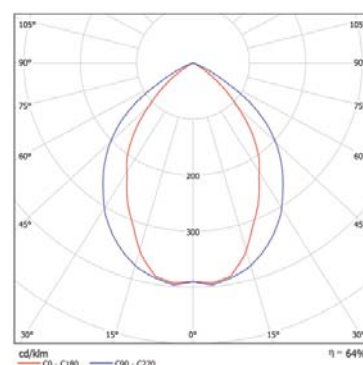

Breeze 418 B34 9CR RIB