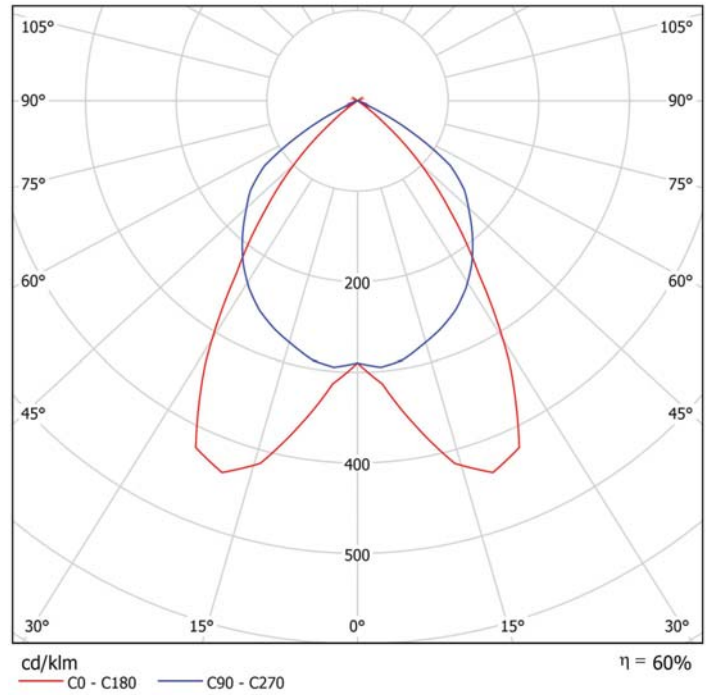

Дополнительные опции:

- SWITCHDIM – DIM балласт с переключателем
- DIM – управляемый балласт
- DALI – управляемый DALI балласт
- 5TB – 5-контактная клеммная колодка
- 4TB – 4-контактная клеммная колодка
- DeLuxe – модификация из материалов качества DeLuxe

- MRO – отражатель DeLuxe
- MAT – матовый отражатель
- MTO – матовый отражатель DeLuxe
- PMT – матовые перфорированные вставки
- SMS – алюминиевый корпус
- WIE – коннектор Wieland
- W625 – для ячейки потолка 625x625 мм
- T857 – цветовая температура 5700 К

SB – крепежные скобы (4 шт.) для установки в поток из гипсокартона. Доступны по запросу

Sirius 224 B37 DeLuxe