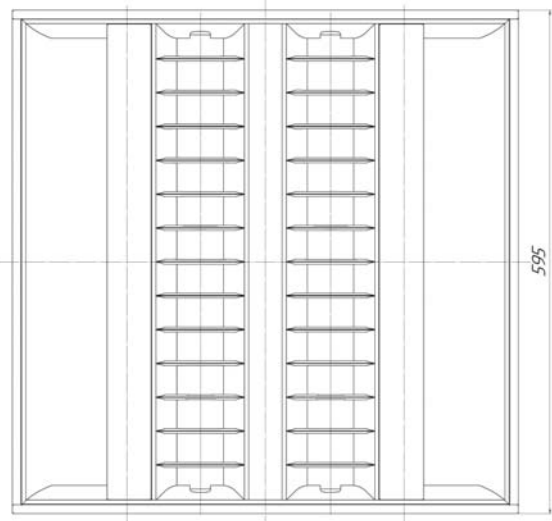

Sirius 224 B37